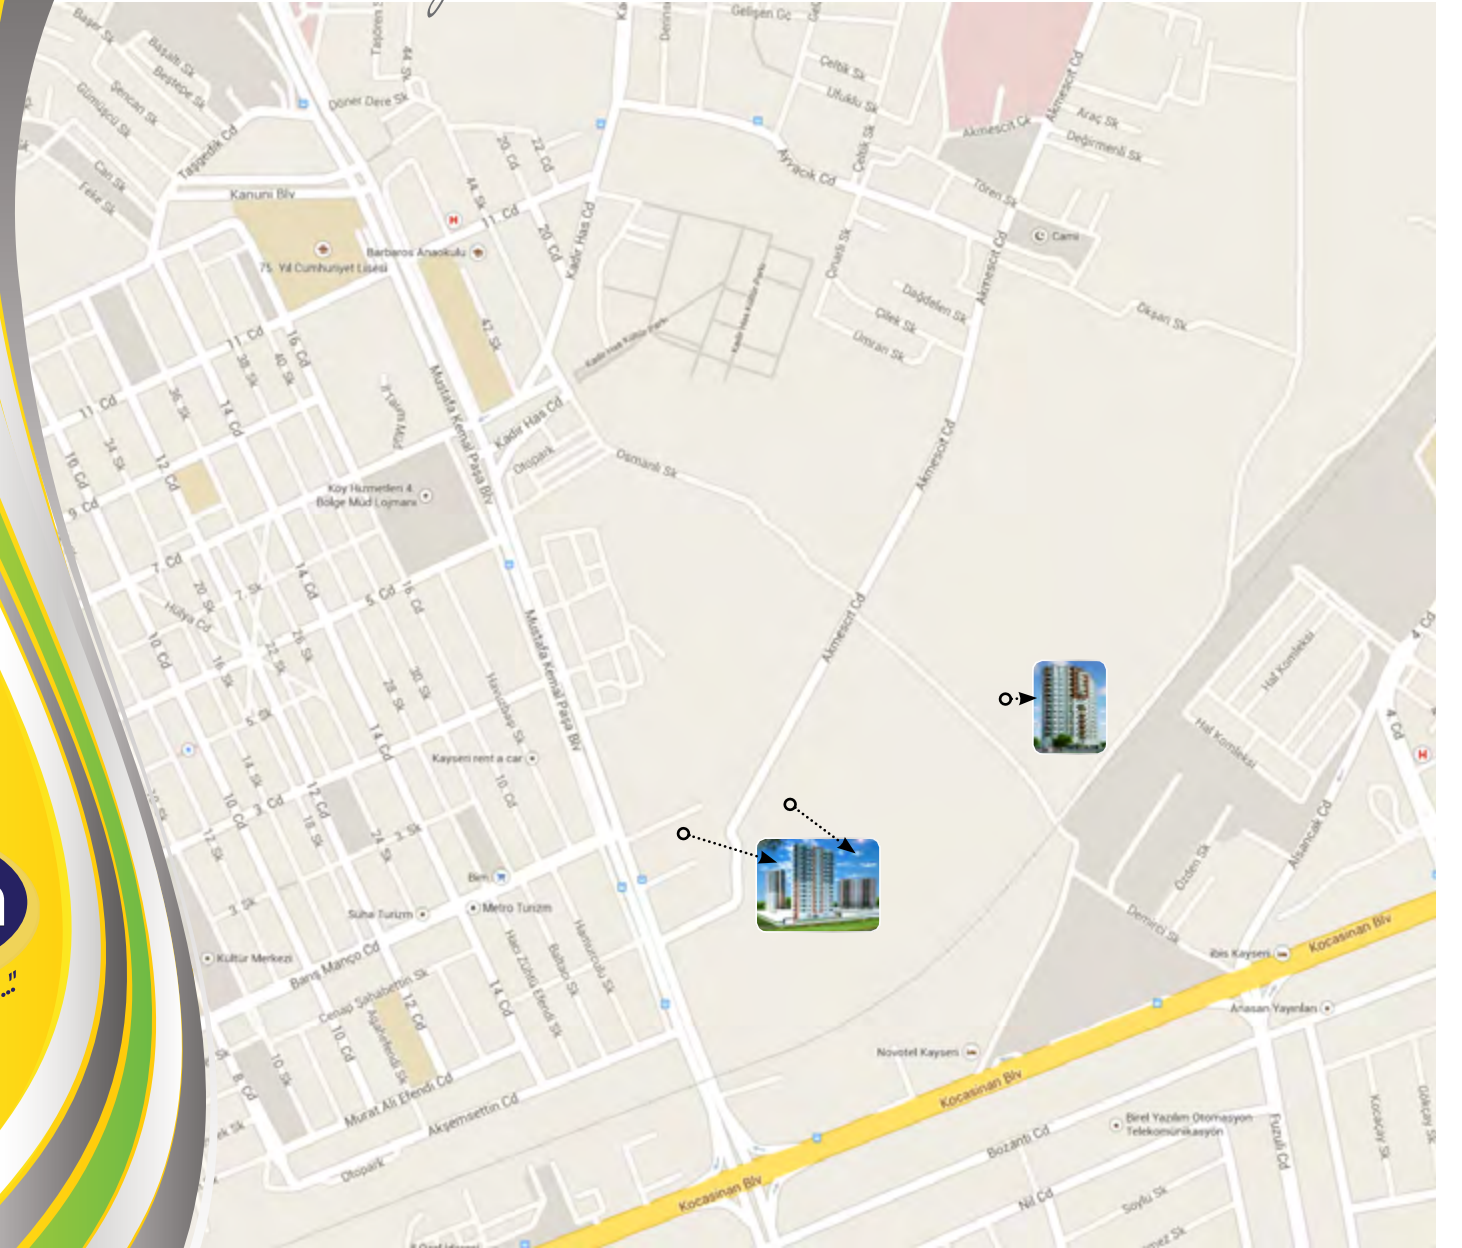

Yoğun talebinizle Zümrüt Konakları Projemiz tükendi.
Göstermiş olduğunuz ilgiden dolayı

TEŞEKKÜR EDERİZ

dandin
İNŞAAT

"Şehirde kalbinde bir yaşam..."

Şehir merkezine 5 dk. mesafe...

Kroki